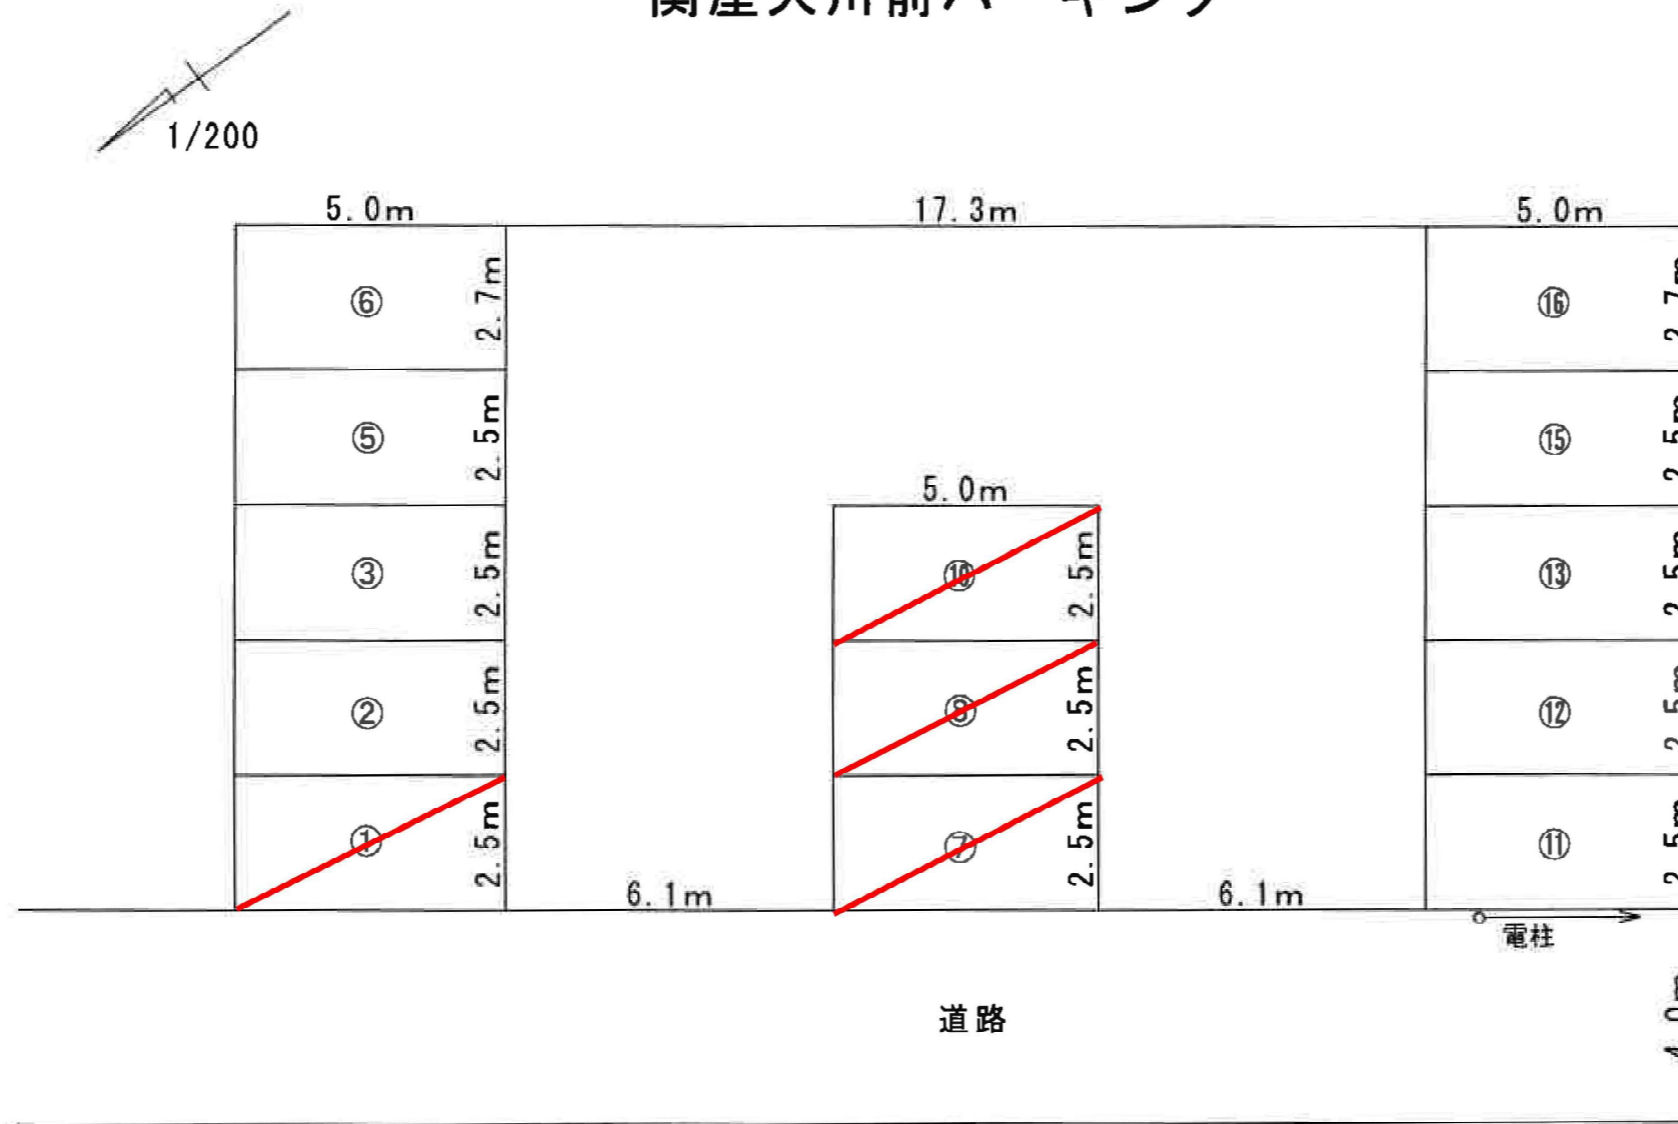

関屋大川前パーキング

所在地 新潟市中央区関屋大川前1丁目3番46号

駐車料金 1台あたり月額6,600円(消費税600円込み)

[お問合せ先]

新潟市中央区長潟3丁目1番21号

ランド新潟株式会社

TEL 025-257-1110