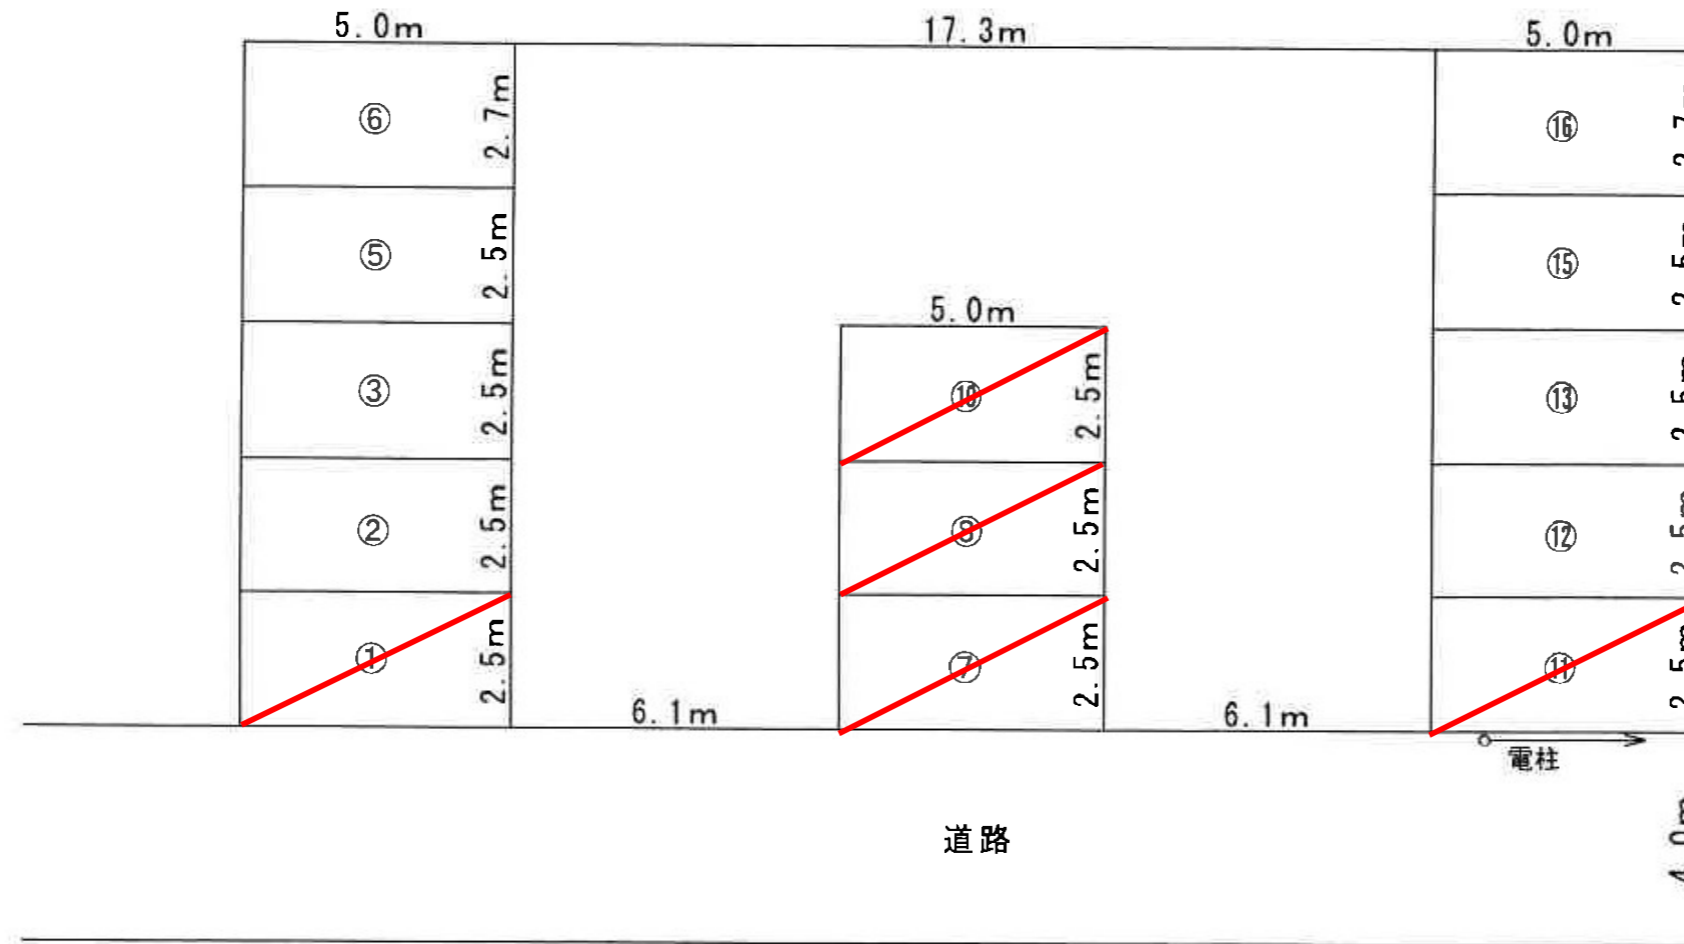

関屋大川前パーキング

所在地 新潟市中央区関屋大川前1丁目3番46号

駐車料金 1台当たり月額6,600円(消費税600円込み)

[お問合せ先]

新潟市中央区長潟3丁目1番21号

ランド新潟株式会社

TEL 025-257-1110